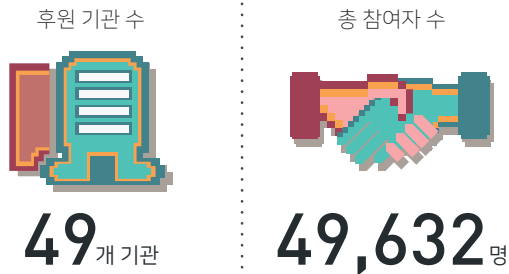

창업생태계 파트너십

쫄지말고 투자하라, Startup Grind Seoul 등
창업생태계 내 다양한 교육, 커뮤니티, 이벤트 후원